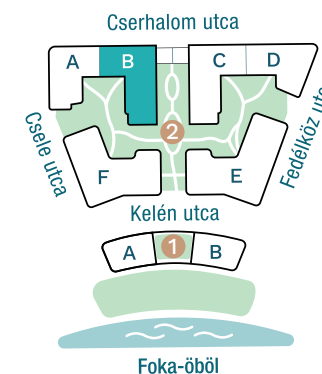

DUNA TERASZ
VISTA

Az öböl kapuja

The gate of the bay

2-B303

Nappali / Living Room	18,34 m ²
Konyha / Kitchen	3,96 m ²
Hálószoba / Bedroom	12,35 m ²
Fürdő / Bathroom	4,88 m ²
Előtér / Lobby	3,35 m ²

Nettó alapterület (lakás)/

Total net area (flat) **42,88 m²**

Erkély / Balcony **12,82 m²**

Kültér összesen/

Total exterior area **12,82 m²**

2. Épület / Building
B Lépcsőház / Staircase
3. Emelet / Floor

Az ábrázolt berendezés csak illusztráció, a megadott adatok tájékoztató jellegűek.
A helyiségek méretei nettó alapterületek, melyek a vakolatlan falak közötti távolságokból számíthatók.

The equipment and furniture as depicted are for illustration purposes only. Any data given is strictly informational.
The dimensions of the rooms are calculated by the net area between the unplastered walls.