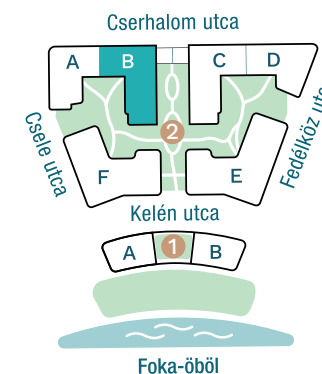

DUNA TERASZ
VISTA

Az öböl kapuja The gate of the bay

2-B301

Nappali / Living Room	19,20 m ²
Konyha / Kitchen	3,90 m ²
Hálószoba / Bedroom	11,17 m ²
Fürdő / Bathroom	3,86 m ²
WC / Toilet	1,54 m ²
Közlekedő / Hallway	1,08 m ²
Előtér / Lobby	2,45 m ²

Nettó alapterület (lakás)/

Total net area (flat) **43,2 m²**

Erkély / Balcony **7,68 m²**

Kültér összesen/

Total exterior area **7,68 m²**

2. Épület / Building
B Lépcsőház / Staircase
3. Emelet / Floor

Az ábrázolt berendezés csak illusztráció, a megadott adatok tájékoztató jellegűek.
A helyiségek méretei nettó alapterületek, melyek a vakolatlan falak közötti távolságokból számíthatók.

The equipment and furniture as depicted are for illustration purposes only. Any data given is strictly informational.
The dimensions of the rooms are calculated by the net area between the unplastered walls.