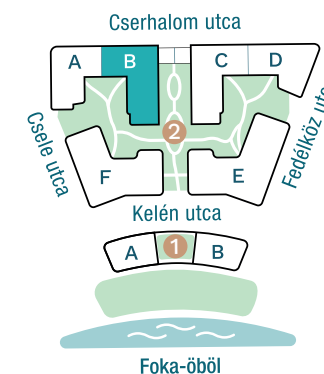

DUNA TERASZ
VISTA

Az öböl kapuja The gate of the bay

2-B213

Nappali / Living Room	16,78 m ²
Konyha / Kitchen	3,97 m ²
Hálószoba / Bedroom	13,68 m ²
Fürdő / Bathroom	4,89 m ²
WC / Toilet	2,19 m ²
Előtér / Lobby	4,74 m ²

Nettó alapterület (lakás)/

Total net area (flat) **46,25 m²**

Erkély / Balcony **11,15 m²**

Kültér összesen/

Total exterior area **11,15 m²**

2. Épület / Building
B Lépcsőház / Staircase
2. Emelet / Floor

Az ábrázolt berendezés csak illusztráció, a megadott adatok tájékoztató jellegűek.
A helyiségek méretei nettó alapterületek, melyek a vakolatlan falak közötti távolságokból számíthatók.

The equipment and furniture as depicted are for illustration purposes only. Any data given is strictly informational.
The dimensions of the rooms are calculated by the net area between the unplastered walls.