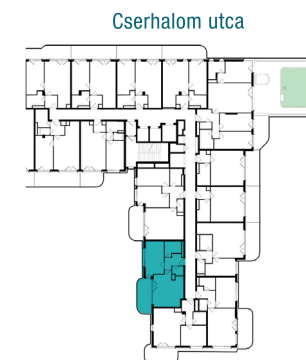

DUNA TERASZ
VISTA

Az öböl kapuja The gate of the bay

2-B213

Nappali / Living Room	16,78 m ²
Konyha / Kitchen	3,97 m ²
Hálószoba / Bedroom	13,68 m ²
Fürdő / Bathroom	4,89 m ²
WC / Toilet	2,19 m ²
Előtér / Lobby	4,74 m ²

Nettó alapterület (lakás)/

Total net area (flat) **46,25 m²**

Erkély / Balcony **11,15 m²**

Kültér összesen/

Total exterior area **11,15 m²**

2. Épület / Building
B Lépcsőház / Staircase
2. Emelet / Floor

Az ábrázolt berendezés csak illusztráció, a megadott adatok tájékoztató jellegűek.
A helyiségek méretei nettó alapterületek, melyek a vakolatlan falak közötti távolságokból számíthatók.

The equipment and furniture as depicted are for illustration purposes only. Any data given is strictly informational.
The dimensions of the rooms are calculated by the net area between the unplastered walls.