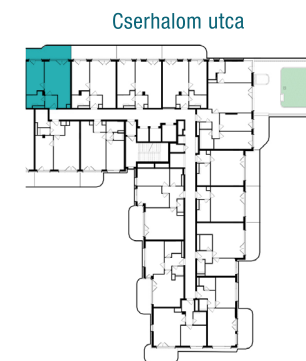

DUNA TERASZ
VISTA

Az öböl kapuja

The gate of the bay

2-B203

Nappali / Living Room	18,34 m ²
Konyha / Kitchen	3,96 m ²
Hálószoba / Bedroom	12,35 m ²
Fürdő / Bathroom	4,88 m ²
Előtér / Lobby	3,35 m ²

Nettó alapterület (lakás)/

Total net area (flat) **42,88 m²**

Erkély / Balcony **12,82 m²**

Kültér összesen/

Total exterior area **12,82 m²**

2. Épület / Building
B Lépcsőház / Staircase
2. Emelet / Floor

Az ábrázolt berendezés csak illusztráció, a megadott adatok tájékoztató jellegűek.
A helyiségek méretei nettó alapterületek, melyek a vakolatlan falak közötti távolságokból számíthatók.

The equipment and furniture as depicted are for illustration purposes only. Any data given is strictly informational.
The dimensions of the rooms are calculated by the net area between the unplastered walls.