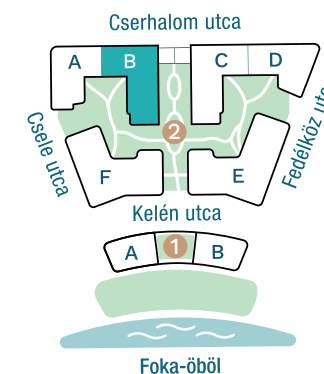

DUNA TERASZ
VISTA

Az öböl kapuja

The gate of the bay

2-B203

Nappali / Living Room	18,34 m ²
Konyha / Kitchen	3,96 m ²
Hálószoba / Bedroom	12,35 m ²
Fürdő / Bathroom	4,88 m ²
Előtér / Lobby	3,35 m ²

Nettó alapterület (lakás)/

Total net area (flat) **42,88 m²**

Erkély / Balcony **12,82 m²**

Kültér összesen/

Total exterior area **12,82 m²**

2. Épület / Building
B Lépcsőház / Staircase
2. Emelet / Floor

Az ábrázolt berendezés csak illusztráció, a megadott adatok tájékoztató jellegűek.
A helyiségek méretei nettó alapterületek, melyek a vakolatlan falak közötti távolságokból számíthatók.

The equipment and furniture as depicted are for illustration purposes only. Any data given is strictly informational.
The dimensions of the rooms are calculated by the net area between the unplastered walls.