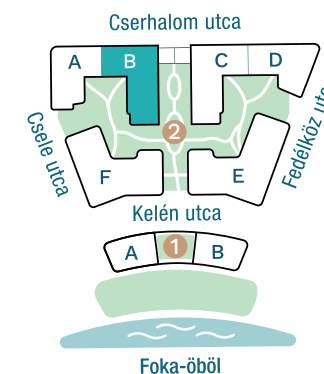

DUNA TERASZ
VISTA

Az öböl kapuja

The gate of the bay

2-B202

Nappali / Living Room	18,76 m ²
Konyha / Kitchen	4,61 m ²
Hálószoba / Bedroom	13,12 m ²
Fürdő / Bathroom	4,86 m ²
WC / Toilet	1,50 m ²
Előtér / Lobby	3,86 m ²

Nettó alapterület (lakás)/

Total net area (flat) **46,71 m²**

Erkély / Balcony **15,37 m²**

Kültér összesen/

Total exterior area **15,37 m²**

2. Épület / Building
B Lépcsőház / Staircase
2. Emelet / Floor

Az ábrázolt berendezés csak illusztráció, a megadott adatok tájékoztató jellegűek.
A helyiségek méretei nettó alapterületek, melyek a vakolatlan falak közötti távolságokból számíthatók.

The equipment and furniture as depicted are for illustration purposes only. Any data given is strictly informational.
The dimensions of the rooms are calculated by the net area between the unplastered walls.