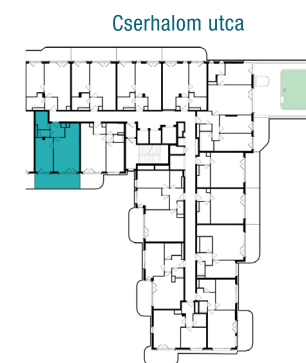

DUNA TERASZ
VISTA

Az öböl kapuja

The gate of the bay

2-B202

Nappali / Living Room	18,76 m ²
Konyha / Kitchen	4,61 m ²
Hálószoba / Bedroom	13,12 m ²
Fürdő / Bathroom	4,86 m ²
WC / Toilet	1,50 m ²
Előtér / Lobby	3,86 m ²

Nettó alapterület (lakás)/

Total net area (flat) **46,71 m²**

Erkély / Balcony **15,37 m²**

Kültér összesen/

Total exterior area **15,37 m²**

2. Épület / Building
B Lépcsőház / Staircase
2. Emelet / Floor

Az ábrázolt berendezés csak illusztráció, a megadott adatok tájékoztató jellegűek.
A helyiségek méretei nettó alapterületek, melyek a vakolatlan falak közötti távolságokból számíthatók.

The equipment and furniture as depicted are for illustration purposes only. Any data given is strictly informational.
The dimensions of the rooms are calculated by the net area between the unplastered walls.