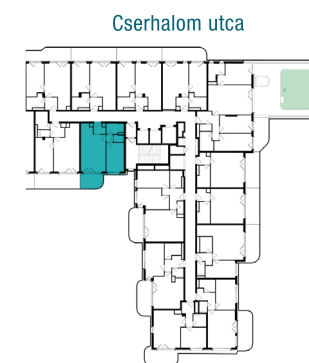

DUNA TERASZ
VISTA

Az öböl kapuja

The gate of the bay

2-B201

Nappali / Living Room	19,20 m ²
Konyha / Kitchen	3,90 m ²
Hálószoba / Bedroom	11,17 m ²
Fürdő / Bathroom	3,86 m ²
WC / Toilet	1,54 m ²
Közlekedő / Hallway	1,08 m ²
Előtér / Lobby	2,45 m ²

Nettó alapterület (lakás)/

Total net area (flat) **43,2 m²**

Erkély / Balcony **7,68 m²**

Kültér összesen/

Total exterior area **7,68 m²**

2. Épület / Building
B Lépcsőház / Staircase
2. Emelet / Floor

Az ábrázolt berendezés csak illusztráció, a megadott adatok tájékoztató jellegűek.
A helyiségek méretei nettó alapterületek, melyek a vakolatlan falak közötti távolságokból számíthatók.

The equipment and furniture as depicted are for illustration purposes only. Any data given is strictly informational.
The dimensions of the rooms are calculated by the net area between the unplastered walls.