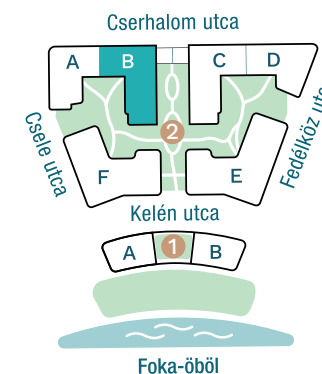

DUNA TERASZ
VISTA

Az öböl kapuja

The gate of the bay

2-B201

Nappali / Living Room	19,20 m ²
Konyha / Kitchen	3,90 m ²
Hálószoba / Bedroom	11,17 m ²
Fürdő / Bathroom	3,86 m ²
WC / Toilet	1,54 m ²
Közlekedő / Hallway	1,08 m ²
Előtér / Lobby	2,45 m ²

Nettó alapterület (lakás)/

Total net area (flat) **43,2 m²**

Erkély / Balcony **7,68 m²**

Kültér összesen/

Total exterior area **7,68 m²**

2. Épület / Building
B Lépcsőház / Staircase
2. Emelet / Floor

Az ábrázolt berendezés csak illusztráció, a megadott adatok tájékoztató jellegűek.
A helyiségek méretei nettó alapterületek, melyek a vakolatlan falak közötti távolságokból számíthatók.

The equipment and furniture as depicted are for illustration purposes only. Any data given is strictly informational.
The dimensions of the rooms are calculated by the net area between the unplastered walls.