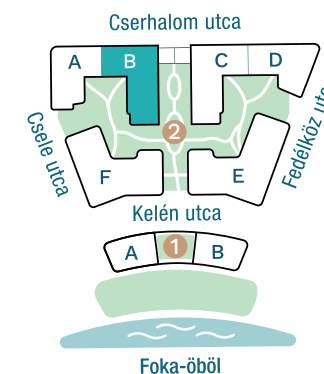

DUNA TERASZ
VISTA

Az öböl kapuja The gate of the bay

2-B115

| | |
|-----------------------|----------------------|
| Nappali / Living Room | 21,17 m ² |
| Konyha / Kitchen | 4,27 m ² |
| Hálószoba / Bedroom | 12,86 m ² |
| Hálószoba / Bedroom | 11,93 m ² |
| Fürdő / Bathroom | 4,34 m ² |
| WC / Toilet | 1,74 m ² |
| Előtér / Lobby | 6,10 m ² |

Nettó alapterület (lakás)/

Total net area (flat) **62,41 m²**

| | |
|------------------|----------------------|
| Terasz / Terrace | 1,00 m ² |
| Terasz / Terrace | 1,49 m ² |
| Kert / Garden | 31,15 m ² |

Kültér összesen/

Total exterior area **33,64 m²**

2. Épület / Building
B Lépcsőház / Staircase
1. Emelet / Floor

Az ábrázolt berendezés csak illusztráció, a megadott adatok tájékoztató jellegűek.
A helyiségek méretei nettó alapterületek, melyek a vakolatlan falak közötti távolságokból számítandók.