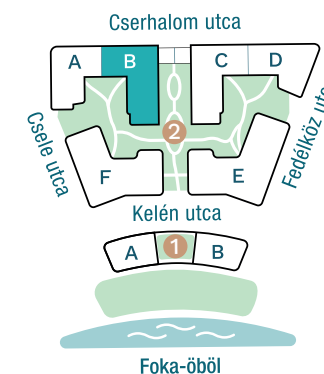

DUNA TERASZ
VISTA

Az öböl kapuja The gate of the bay

2-B110

Nappali / Living Room	20,84 m ²
Konyha / Kitchen	4,32 m ²
Fürdő / Bathroom	5,73 m ²
Előtér / Lobby	3,08 m ²

Nettó alapterület (lakás)/

Total net area (flat) **33,97 m²**

Terasz / Terrace	4,79 m ²
Kert / Garden	5,28 m ²

Kültér összesen/

Total exterior area **10,07 m²**

2. Épület / Building
B Lépcsőház / Staircase
1. Emelet / Floor

Az ábrázolt berendezés csak illusztráció, a megadott adatok tájékoztató jellegűek.
A helyiségek méretei nettó alapterületek, melyek a vakolatlan falak közötti távolságokból számítandók.