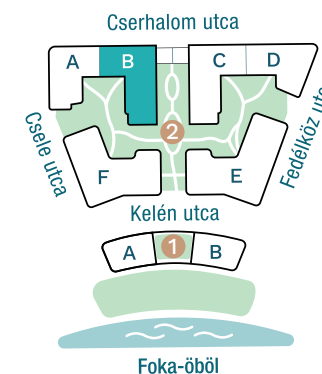

## Az öböl kapuja The gate of the bay

### Nettó alapterület (lakás)/

Total net area (flat) **42,68 m<sup>2</sup>**

Erkély / Balcony **13,77 m<sup>2</sup>**

### Kültér összesen/

Total exterior area **13,77 m<sup>2</sup>**

2. Épület / Building  
B Lépcsőház / Staircase  
1. Emelet / Floor

Az ábrázolt berendezés csak illusztráció, a megadott adatok tájékoztató jellegűek.  
A helyiségek méretei nettó alapterületek, melyek a vakolatlan falak közötti távolságokból számíthatók.