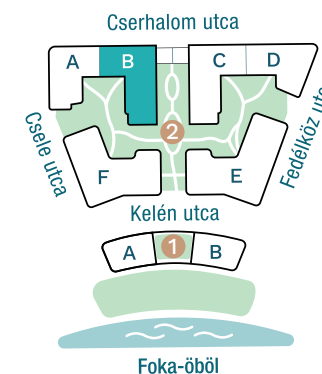

DUNA TERASZ
VISTA

Az öböl kapuja The gate of the bay

2-B103

Nappali / Living Room	18,34 m ²
Konyha / Kitchen	3,96 m ²
Hálószoba / Bedroom	12,35 m ²
Fürdő / Bathroom	4,88 m ²
Előtér / Lobby	3,35 m ²

Nettó alapterület (lakás)/

Total net area (flat) **42,88 m²**

Erkély / Balcony **12,82 m²**

Kültér összesen/

Total exterior area **12,82 m²**

2. Épület / Building
B Lépcsőház / Staircase
1. Emelet / Floor

Az ábrázolt berendezés csak illusztráció, a megadott adatok tájékoztató jellegűek.
A helyiségek méretei nettó alapterületek, melyek a vakolatlan falak közötti távolságokból számíthatók.

The equipment and furniture as depicted are for illustration purposes only. Any data given is strictly informational.
The dimensions of the rooms are calculated by the net area between the unplastered walls.