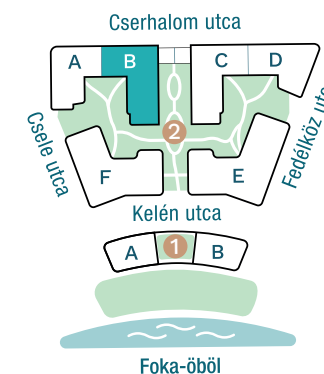

DUNA TERASZ
VISTA

Az öböl kapuja The gate of the bay

2-B101

Nappali / Living Room	19,11 m ²
Konyha / Kitchen	3,90 m ²
Hálószoba / Bedroom	11,17 m ²
Fürdő / Bathroom	3,86 m ²
WC / Toilet	1,54 m ²
Közlekedő / Hallway	1,08 m ²
Előtér / Lobby	2,45 m ²

Nettó alapterület (lakás)/

Total net area (flat) **43,11 m²**

Terasz / Terrace	1,49 m ²
Kert / Garden	19,20 m ²

Kültér összesen/

Total exterior area **20,69 m²**

2. Épület / Building
B Lépcsőház / Staircase
1. Emelet / Floor

Az ábrázolt berendezés csak illusztráció, a megadott adatok tájékoztató jellegűek.
A helyiségek méretei nettó alapterületek, melyek a vakolatlan falak közötti távolságokból számíthatók.

The equipment and furniture as depicted are for illustration purposes only. Any data given is strictly informational.
The dimensions of the rooms are calculated by the net area between the unplastered walls.