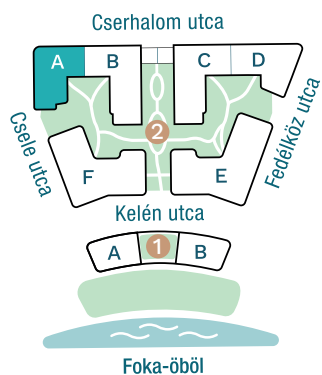

DUNA TERASZ
VISTA

Az öböl kapuja
The gate of the bay

2-A901

Nappali / Living Room	26,44 m ²
Konyha / Kitchen	5,13 m ²
Hálószoba / Bedroom	10,15 m ²
Hálószoba / Bedroom	12,74 m ²
Hálószoba / Bedroom	11,67 m ²
Fürdő / Bathroom	3,94 m ²
Fürdő / Bathroom	4,97 m ²
WC / Toilet	1,98 m ²
Közlekedő / Hallway	5,32 m ²
Előtér / Lobby	4,85 m ²

Nettó alapterület (lakás)/

Total net area (flat) **87,19 m²**

Terasz / Terrace **49,09 m²**
Terasz / Terrace **80,11 m²**

Kültér összesen/

Total exterior area **129,2 m²**

10. Emelet / Floor

2. Épület / Building
A Lépcsőház / Staircase
9. Emelet / Floor