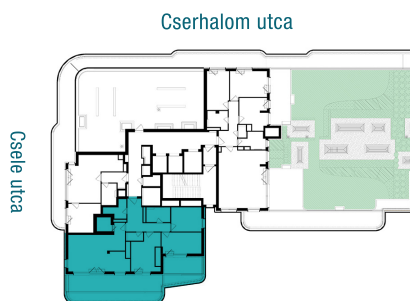

DUNA TERASZ
VISTA

Az öböl kapuja
The gate of the bay

2-A901

Nappali / Living Room	26,44 m ²
Konyha / Kitchen	5,13 m ²
Hálószoba / Bedroom	10,15 m ²
Hálószoba / Bedroom	12,74 m ²
Hálószoba / Bedroom	11,67 m ²
Fürdő / Bathroom	3,94 m ²
Fürdő / Bathroom	4,97 m ²
WC / Toilet	1,98 m ²
Közlekedő / Hallway	5,32 m ²
Előtér / Lobby	4,85 m ²

Nettó alapterület (lakás)/

Total net area (flat) **87,19 m²**

Terasz / Terrace **49,09 m²**
Terasz / Terrace **80,11 m²**

Kültér összesen/

Total exterior area **129,2 m²**

10. Emelet / Floor

2. Épület / Building
A Lépcsőház / Staircase
9. Emelet / Floor