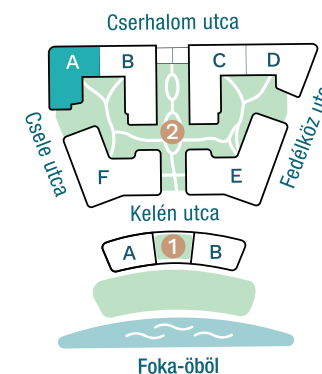

## Az öböl kapuja

The gate of the bay

### Nettó alapterület (lakás)/

Total net area (flat) **68,63 m<sup>2</sup>**

Erkély / Balcony **14,78 m<sup>2</sup>**

### Kültér összesen/

Total exterior area **14,78 m<sup>2</sup>**

2. Épület / Building  
A Lépcsőház / Staircase  
7. Emelet / Floor

Az ábrázolt berendezés csak illusztráció, a megadott adatok tájékoztató jellegűek.  
A helyiségek méretei nettó alapterületek, melyek a vakolatlan falak közötti távolságokból számíthatók.