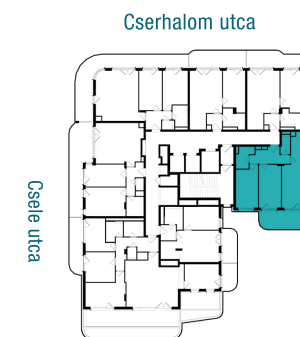

# 2-A707

Nappali / Living Room	24,91 m <sup>2</sup>
Konyha / Kitchen	4,50 m <sup>2</sup>
Hálószoba / Bedroom	13,25 m <sup>2</sup>
Hálószoba / Bedroom	12,21 m <sup>2</sup>
Fürdő / Bathroom	4,21 m <sup>2</sup>
WC / Toilet	2,44 m <sup>2</sup>
Előtér / Lobby	7,11 m <sup>2</sup>

### Nettó alapterület (lakás)/

Total net area (flat) **68,63 m<sup>2</sup>**

Erkély / Balcony **14,78 m<sup>2</sup>**

### Kültér összesen/

Total exterior area **14,78 m<sup>2</sup>**

2. Épület / Building  
A Lépcsőház / Staircase  
7. Emelet / Floor

Az ábrázolt berendezés csak illusztráció, a megadott adatok tájékoztató jellegűek.  
A helyiségek méretei nettó alapterületek, melyek a vakolatlan falak közötti távolságokból számíthatók.

The equipment and furniture as depicted are for illustration purposes only. Any data given is strictly informational.  
The dimensions of the rooms are calculated by the net area between the unplastered walls.