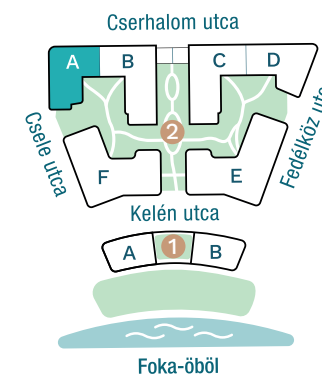

DUNA TERASZ
VISTA

Az öböl kapuja The gate of the bay

2-A705

Nappali / Living Room	18,33 m ²
Konyha / Kitchen	4,56 m ²
Hálószoba / Bedroom	12,05 m ²
Fürdő / Bathroom	5,00 m ²
Előtér / Lobby	2,94 m ²

Nettó alapterület (lakás)/

Total net area (flat) **42,88 m²**

Erkély / Balcony **13,9 m²**

Kültér összesen/

Total exterior area **13,9 m²**

2. Épület / Building
A Lépcsőház / Staircase
7. Emelet / Floor

Az ábrázolt berendezés csak illusztráció, a megadott adatok tájékoztató jellegűek.
A helyiségek méretei nettó alapterületek, melyek a vakolatlan falak közötti távolságokból számíthatók.

The equipment and furniture as depicted are for illustration purposes only. Any data given is strictly informational.
The dimensions of the rooms are calculated by the net area between the unplastered walls.