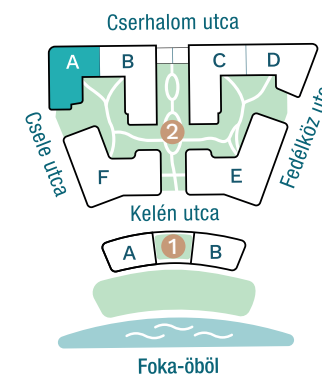

DUNA TERASZ
VISTA

Az öböl kapuja The gate of the bay

2-A602

Nappali / Living Room	26,87 m ²
Konyha / Kitchen	4,32 m ²
Hálószoba / Bedroom	13,58 m ²
Hálószoba / Bedroom	10,45 m ²
Hálószoba / Bedroom	10,54 m ²
Hálószoba / Bedroom	12,44 m ²
Fürdő / Bathroom	6,75 m ²
WC / Toilet	1,91 m ²
Fürdő / Bathroom	3,54 m ²
Közlekedő / Hallway	6,70 m ²
Előtér / Lobby	6,04 m ²

Nettó alapterület (lakás)/

Total net area (flat) **103,14 m²**

Erkély / Balcony	14,85 m ²
Terasz / Terrace	42,13 m ²

Kültér összesen/

Total exterior area **56,98 m²**

2. Épület / Building
A Lépcsőház / Staircase
6. Emelet / Floor

Az ábrázolt berendezés csak illusztráció, a megadott adatok tájékoztató jellegűek.
A helyiségek méretei nettó alapterületek, melyek a vakolatlan falak közötti távolságokból számítandók.

The equipment and furniture as depicted are for illustration purposes only. Any data given is strictly informational.
The dimensions of the rooms are calculated by the net area between the unplastered walls.