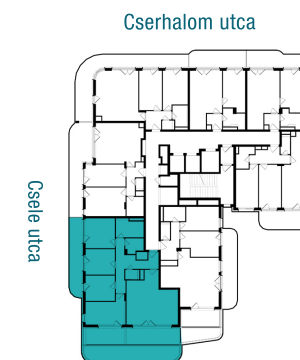

DUNA TERASZ
VISTA

Az öböl kapuja The gate of the bay

2-A602

Nappali / Living Room	26,87 m ²
Konyha / Kitchen	4,32 m ²
Hálószoba / Bedroom	13,58 m ²
Hálószoba / Bedroom	10,45 m ²
Hálószoba / Bedroom	10,54 m ²
Hálószoba / Bedroom	12,44 m ²
Fürdő / Bathroom	6,75 m ²
WC / Toilet	1,91 m ²
Fürdő / Bathroom	3,54 m ²
Közlekedő / Hallway	6,70 m ²
Előtér / Lobby	6,04 m ²

Nettó alapterület (lakás)/

Total net area (flat) **103,14 m²**

Erkély / Balcony	14,85 m ²
Terasz / Terrace	42,13 m ²

Kültér összesen/

Total exterior area **56,98 m²**

2. Épület / Building
A Lépcsőház / Staircase
6. Emelet / Floor

Az ábrázolt berendezés csak illusztráció, a megadott adatok tájékoztató jellegűek.
A helyiségek méretei nettó alapterületek, melyek a vakolatlan falak közötti távolságokból számítandók.

The equipment and furniture as depicted are for illustration purposes only. Any data given is strictly informational.
The dimensions of the rooms are calculated by the net area between the unplastered walls.