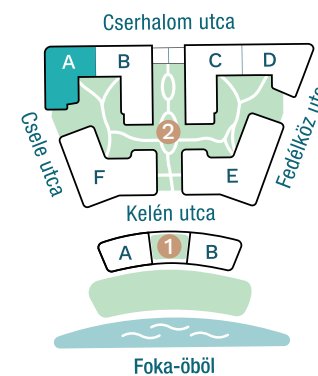

## Az öböl kapuja The gate of the bay

2-A507

Nappali / Living Room	18,29 m <sup>2</sup>
Konyha / Kitchen	4,56 m <sup>2</sup>
Hálószoba / Bedroom	12,35 m <sup>2</sup>
Fürdő / Bathroom	4,73 m <sup>2</sup>
Előtér / Lobby	2,94 m <sup>2</sup>

### Nettó alapterület (lakás)/

Total net area (flat) **42,87 m<sup>2</sup>**

Erkély / Balcony **12,82 m<sup>2</sup>**

### Kültér összesen/

Total exterior area **12,82 m<sup>2</sup>**

2. Épület / Building  
A Lépcsőház / Staircase  
5. Emelet / Floor

Az ábrázolt berendezés csak illusztráció, a megadott adatok tájékoztató jellegűek.  
A helyiségek méretei nettó alapterületek, melyek a vakolatlan falak közötti távolságokból számíthatók.