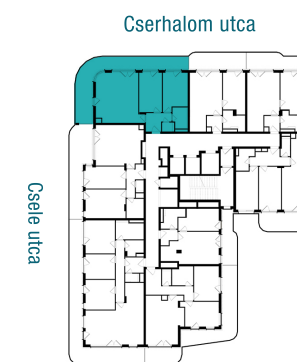

DUNA TERASZ
VISTA

Az öböl kapuja The gate of the bay

2-A505

Nappali / Living Room	25,28 m ²
Konyha / Kitchen	4,86 m ²
Hálószoba / Bedroom	12,61 m ²
Hálószoba / Bedroom	12,53 m ²
Fürdő / Bathroom	4,24 m ²
WC / Toilet	1,55 m ²
Előtér / Lobby	5,10 m ²

Nettó alapterület (lakás)/

Total net area (flat) **66,17 m²**

Erkély / Balcony **32,72 m²**

Kültér összesen/

Total exterior area **32,72 m²**

2. Épület / Building
A Lépcsőház / Staircase
5. Emelet / Floor

Az ábrázolt berendezés csak illusztráció, a megadott adatok tájékoztató jellegűek.
A helyiségek méretei nettó alapterületek, melyek a vakolatlan falak közötti távolságokból számítandók.

The equipment and furniture as depicted are for illustration purposes only. Any data given is strictly informational.
The dimensions of the rooms are calculated by the net area between the unplastered walls.