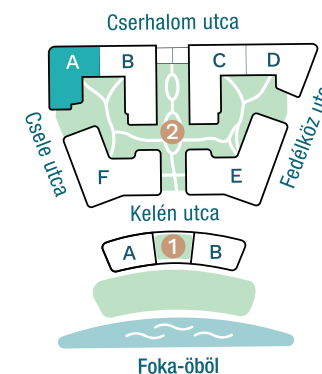

DUNA TERASZ
VISTA

Az öböl kapuja The gate of the bay

2-A505

Nappali / Living Room	25,28 m ²
Konyha / Kitchen	4,86 m ²
Hálószoba / Bedroom	12,61 m ²
Hálószoba / Bedroom	12,53 m ²
Fürdő / Bathroom	4,24 m ²
WC / Toilet	1,55 m ²
Előtér / Lobby	5,10 m ²

Nettó alapterület (lakás)/

Total net area (flat) **66,17 m²**

Erkély / Balcony **32,72 m²**

Kültér összesen/

Total exterior area **32,72 m²**

2. Épület / Building
A Lépcsőház / Staircase
5. Emelet / Floor

Az ábrázolt berendezés csak illusztráció, a megadott adatok tájékoztató jellegűek.
A helyiségek méretei nettó alapterületek, melyek a vakolatlan falak közötti távolságokból számítandók.

The equipment and furniture as depicted are for illustration purposes only. Any data given is strictly informational.
The dimensions of the rooms are calculated by the net area between the unplastered walls.