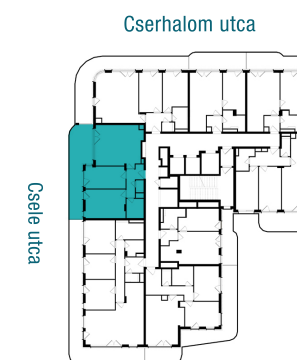

DUNA TERASZ  
VISTA

Az öböl kapuja  
The gate of the bay

2-A504

Nappali / Living Room	21,97 m <sup>2</sup>
Konyha / Kitchen	3,96 m <sup>2</sup>
Hálószoba / Bedroom	12,30 m <sup>2</sup>
Hálószoba / Bedroom	15,91 m <sup>2</sup>
Fürdő / Bathroom	4,61 m <sup>2</sup>
WC / Toilet	1,33 m <sup>2</sup>
Előtér / Lobby	5,07 m <sup>2</sup>

### Nettó alapterület (lakás)/

Total net area (flat) **65,15 m<sup>2</sup>**

Erkély / Balcony **23,44 m<sup>2</sup>**

### Kültér összesen/

Total exterior area **23,44 m<sup>2</sup>**

2. Épület / Building  
A Lépcsőház / Staircase  
5. Emelet / Floor

Az ábrázolt berendezés csak illusztráció, a megadott adatok tájékoztató jellegűek.  
A helyiségek méretei nettó alapterületek, melyek a vakolatlan falak közötti távolságokból számítandók.

The equipment and furniture as depicted are for illustration purposes only. Any data given is strictly informational.  
The dimensions of the rooms are calculated by the net area between the unplastered walls.