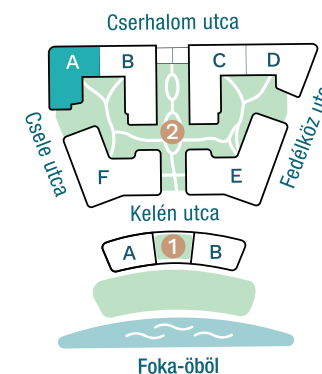

DUNA TERASZ  
VISTA

Az öböl kapuja  
The gate of the bay

2-A504

Nappali / Living Room	21,97 m <sup>2</sup>
Konyha / Kitchen	3,96 m <sup>2</sup>
Hálószoba / Bedroom	12,30 m <sup>2</sup>
Hálószoba / Bedroom	15,91 m <sup>2</sup>
Fürdő / Bathroom	4,61 m <sup>2</sup>
WC / Toilet	1,33 m <sup>2</sup>
Előtér / Lobby	5,07 m <sup>2</sup>

### Nettó alapterület (lakás)/

Total net area (flat) **65,15 m<sup>2</sup>**

Erkély / Balcony **23,44 m<sup>2</sup>**

### Kültér összesen/

Total exterior area **23,44 m<sup>2</sup>**

2. Épület / Building  
A Lépcsőház / Staircase  
5. Emelet / Floor

Az ábrázolt berendezés csak illusztráció, a megadott adatok tájékoztató jellegűek.  
A helyiségek méretei nettó alapterületek, melyek a vakolatlan falak közötti távolságokból számítandók.