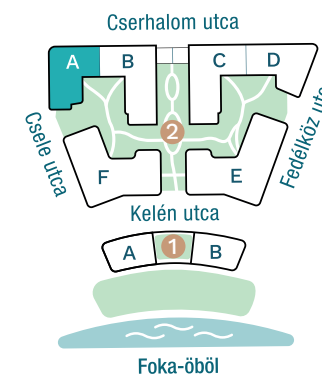

## Az öböl kapuja The gate of the bay

### Nettó alapterület (lakás)/

Total net area (flat) **41,57 m<sup>2</sup>**

Erkély / Balcony **10,5 m<sup>2</sup>**

### Kültér összesen/

Total exterior area **10,5 m<sup>2</sup>**

2. Épület / Building  
A Lépcsőház / Staircase  
5. Emelet / Floor

Az ábrázolt berendezés csak illusztráció, a megadott adatok tájékoztató jellegűek.  
A helyiségek méretei nettó alapterületek, melyek a vakolatlan falak közötti távolságokból számítandók.