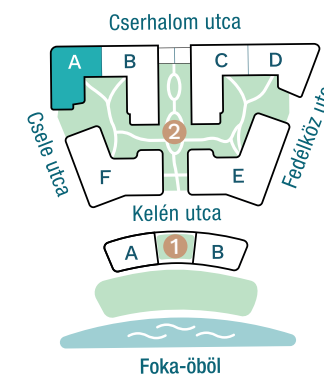

DUNA TERASZ
VISTA

Az öböl kapuja The gate of the bay

2-A403

Nappali / Living Room	30,03 m ²
Konyha / Kitchen	5,94 m ²
Hálószoba / Bedroom	13,73 m ²
Hálószoba / Bedroom	12,24 m ²
Hálószoba / Bedroom	10,19 m ²
Fürdő / Bathroom	6,75 m ²
Fürdő / Bathroom	3,57 m ²
WC / Toilet	1,62 m ²
Előtér / Lobby	3,89 m ²
Közlekedő / Hallway	7,28 m ²

Nettó alapterület (lakás)/

Total net area (flat) **95,24 m²**

Erkély / Balcony **41,95 m²**

Kültér összesen/

Total exterior area **41,95 m²**

2. Épület / Building
A Lépcsőház / Staircase
4. Emelet / Floor

Az ábrázolt berendezés csak illusztráció, a megadott adatok tájékoztató jellegűek.
A helyiségek méretei nettó alapterületek, melyek a vakolatlan falak közötti távolságokból számíthatók.

The equipment and furniture as depicted are for illustration purposes only. Any data given is strictly informational.
The dimensions of the rooms are calculated by the net area between the unplastered walls.