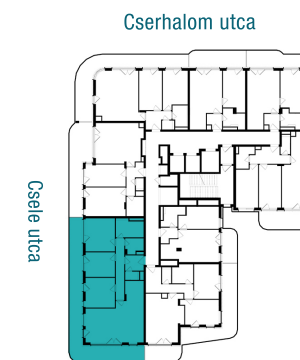

DUNA TERASZ
VISTA

Az öböl kapuja The gate of the bay

2-A403

Nappali / Living Room	30,03 m ²
Konyha / Kitchen	5,94 m ²
Hálószoba / Bedroom	13,73 m ²
Hálószoba / Bedroom	12,24 m ²
Hálószoba / Bedroom	10,19 m ²
Fürdő / Bathroom	6,75 m ²
Fürdő / Bathroom	3,57 m ²
WC / Toilet	1,62 m ²
Előtér / Lobby	3,89 m ²
Közlekedő / Hallway	7,28 m ²

Nettó alapterület (lakás)/

Total net area (flat) **95,24 m²**

Erkély / Balcony **41,95 m²**

Kültér összesen/

Total exterior area **41,95 m²**

2. Épület / Building
A Lépcsőház / Staircase
4. Emelet / Floor

Az ábrázolt berendezés csak illusztráció, a megadott adatok tájékoztató jellegűek.
A helyiségek méretei nettó alapterületek, melyek a vakolatlan falak közötti távolságokból számíthatók.

The equipment and furniture as depicted are for illustration purposes only. Any data given is strictly informational.
The dimensions of the rooms are calculated by the net area between the unplastered walls.