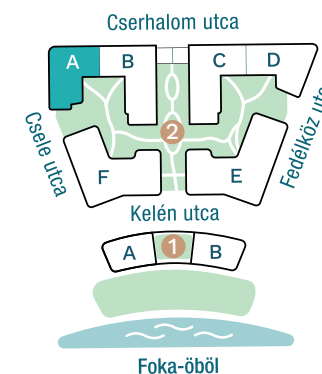

DUNA TERASZ
VISTA

Az öböl kapuja The gate of the bay

2-A305

Nappali / Living Room	25,28 m ²
Konyha / Kitchen	4,86 m ²
Hálószoba / Bedroom	12,61 m ²
Hálószoba / Bedroom	12,53 m ²
Fürdő / Bathroom	4,24 m ²
WC / Toilet	1,55 m ²
Előtér / Lobby	5,10 m ²

Nettó alapterület (lakás)/

Total net area (flat) **66,17 m²**

Erkély / Balcony **32,72 m²**

Kültér összesen/

Total exterior area **32,72 m²**

2. Épület / Building
A Lépcsőház / Staircase
3. Emelet / Floor

Az ábrázolt berendezés csak illusztráció, a megadott adatok tájékoztató jellegűek.
A helyiségek méretei nettó alapterületek, melyek a vakolatlan falak közötti távolságokból számítandók.

The equipment and furniture as depicted are for illustration purposes only. Any data given is strictly informational.
The dimensions of the rooms are calculated by the net area between the unplastered walls.