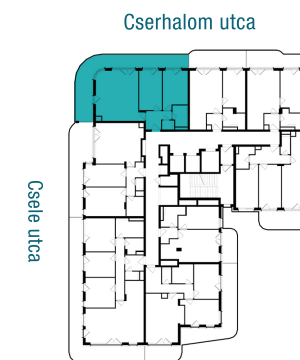

DUNA TERASZ
VISTA

Az öböl kapuja The gate of the bay

2-A305

Nappali / Living Room	25,28 m ²
Konyha / Kitchen	4,86 m ²
Hálószoba / Bedroom	12,61 m ²
Hálószoba / Bedroom	12,53 m ²
Fürdő / Bathroom	4,24 m ²
WC / Toilet	1,55 m ²
Előtér / Lobby	5,10 m ²

Nettó alapterület (lakás)/

Total net area (flat) **66,17 m²**

Erkély / Balcony **32,72 m²**

Kültér összesen/

Total exterior area **32,72 m²**

2. Épület / Building
A Lépcsőház / Staircase
3. Emelet / Floor

Az ábrázolt berendezés csak illusztráció, a megadott adatok tájékoztató jellegűek.
A helyiségek méretei nettó alapterületek, melyek a vakolatlan falak közötti távolságokból számítandók.

The equipment and furniture as depicted are for illustration purposes only. Any data given is strictly informational.
The dimensions of the rooms are calculated by the net area between the unplastered walls.