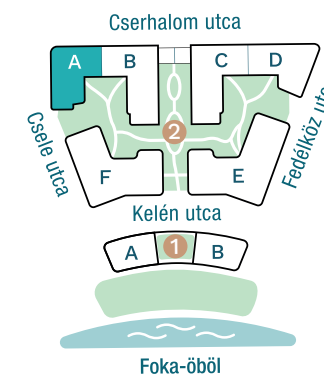

DUNA TERASZ
VISTA

Az öböl kapuja

The gate of the bay

2-A301

Nappali / Living Room	18,84 m ²
Konyha / Kitchen	3,45 m ²
Hálószoba / Bedroom	11,32 m ²
Fürdő / Bathroom	4,95 m ²
Előtér / Lobby	3,01 m ²

Nettó alapterület (lakás)/

Total net area (flat) **41,57 m²**

Erkély / Balcony **7,37 m²**

Kültér összesen/

Total exterior area **7,37 m²**

2. Épület / Building
A Lépcsőház / Staircase
3. Emelet / Floor

Az ábrázolt berendezés csak illusztráció, a megadott adatok tájékoztató jellegűek.
A helyiségek méretei nettó alapterületek, melyek a vakolatlan falak közötti távolságokból számítandók.

The equipment and furniture as depicted are for illustration purposes only. Any data given is strictly informational.
The dimensions of the rooms are calculated by the net area between the unplastered walls.