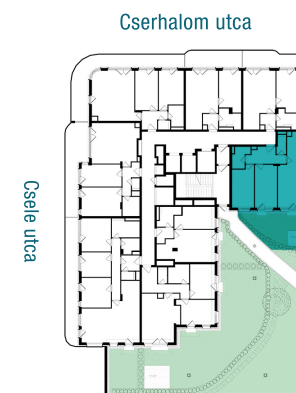

# 2-A108

Nappali / Living Room	24,81 m <sup>2</sup>
Konyha / Kitchen	4,50 m <sup>2</sup>
Hálószoba / Bedroom	13,16 m <sup>2</sup>
Hálószoba / Bedroom	12,21 m <sup>2</sup>
Fürdő / Bathroom	4,21 m <sup>2</sup>
WC / Toilet	2,44 m <sup>2</sup>
Előtér / Lobby	7,39 m <sup>2</sup>

### Nettó alapterület (lakás)/

Total net area (flat) **68,72 m<sup>2</sup>**

Terasz / Terrace	1,49 m <sup>2</sup>
Terasz / Terrace	0,82 m <sup>2</sup>
Kert / Garden	30,66 m <sup>2</sup>

### Kültér összesen/

Total exterior area **32,97 m<sup>2</sup>**

2. Épület / Building  
A Lépcsőház / Staircase  
1. Emelet / Floor

Az ábrázolt berendezés csak illusztráció, a megadott adatok tájékoztató jellegűek.  
A helyiségek méretei nettó alapterületek, melyek a vakolatlan falak közötti távolságokból számíthatók.