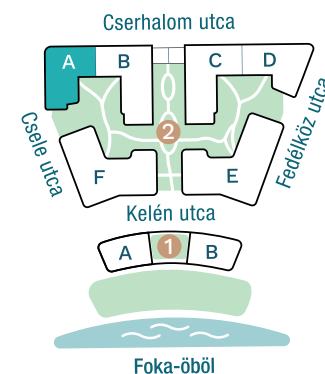

## Az öböl kapuja The gate of the bay

### Nettó alapterület (lakás)/

Total net area (flat) **68,72 m<sup>2</sup>**

Terasz / Terrace	1,49 m <sup>2</sup>
Terasz / Terrace	0,82 m <sup>2</sup>
Kert / Garden	30,66 m <sup>2</sup>

### Kültér összesen/

Total exterior area **32,97 m<sup>2</sup>**

2. Épület / Building  
A Lépcsőház / Staircase  
1. Emelet / Floor

Az ábrázolt berendezés csak illusztráció, a megadott adatok tájékoztató jellegűek.  
A helyiségek méretei nettó alapterületek, melyek a vakolatlan falak közötti távolságokból számíthatók.