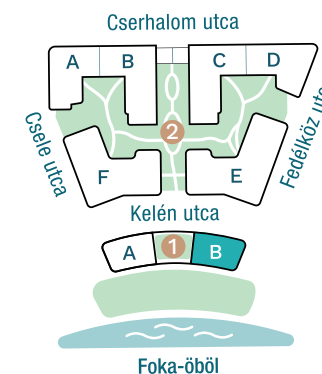

DUNA TERASZ
VISTA

Az öböl kapuja The gate of the bay

1-B701

Nappali / Living Room	33,45 m ²
Konyha / Kitchen	3,85 m ²
Szoba / Room	13,49 m ²
Szoba / Room	10,44 m ²
Szoba / Room	14,51 m ²
Fürdő / Bathroom	6,40 m ²
Fürdő / Bathroom	6,48 m ²
WC / Toilet	1,93 m ²
Közlekedő / Hallway	3,65 m ²
Előtér / Lobby	4,74 m ²

Nettó alapterület (lakás)/

Total net area (flat) **98,94 m²**

Erkély / Balcony **83,24 m²**

Kültér összesen/

Total exterior area **83,24 m²**

1. Épület / Building
B Lépcsőház / Staircase
7. Emelet / Floor

Az ábrázolt berendezés csak illusztráció, a megadott adatok tájékoztató jellegűek.
A helyiségek méretei nettó alapterületek, melyek a vakolatlan falak közötti távolságokból számítandók.

The equipment and furniture as depicted are for illustration purposes only. Any data given is strictly informational.
The dimensions of the rooms are calculated by the net area between the unplastered walls.