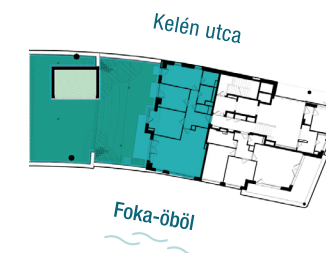

DUNA TERASZ
VISTA

Az öböl kapuja The gate of the bay

1-B102

Nappali / Living Room	31,77 m ²
Konyha / Kitchen	4,18 m ²
Hálószoba / Bedroom	14,94 m ²
Hálószoba / Bedroom	11,32 m ²
Hálószoba / Bedroom	13,25 m ²
Fürdő / Bathroom	3,55 m ²
Fürdő / Bathroom	3,79 m ²
WC / Toilet	1,66 m ²
Közlekedő / Hallway	8,85 m ²

Nettó alapterület (lakás)/

Total net area (flat) **93,31 m²**

Terasz / Terrace	9,39 m ²
Terasz / Terrace	1,89 m ²
Terasz / Terrace	1,08 m ²
Kert / Garden	185,56 m ²

Kültér összesen/

Total exterior area **197,92 m²**

1. Épület / Building
B Lépcsőház / Staircase
1. Emelet / Floor

Az ábrázolt berendezés csak illusztráció, a megadott adatok tájékoztató jellegűek.
A helyiségek méretei nettó alapterületek, melyek a vakolatlan falak közötti távolságokból számítandóak.

The equipment and furniture as depicted are for illustration purposes only. Any data given is strictly informational.
The dimensions of the rooms are calculated by the net area between the unplastered walls.