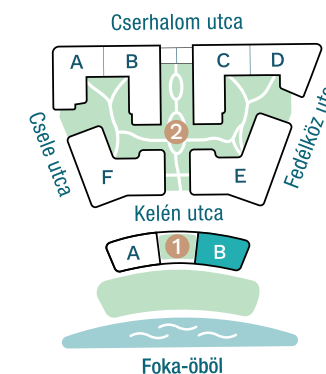

DUNA TERASZ
VISTA

Az öböl kapuja The gate of the bay

1-B102

Nappali / Living Room	31,77 m ²
Konyha / Kitchen	4,18 m ²
Hálószoba / Bedroom	14,94 m ²
Hálószoba / Bedroom	11,32 m ²
Hálószoba / Bedroom	13,25 m ²
Fürdő / Bathroom	3,55 m ²
Fürdő / Bathroom	3,79 m ²
WC / Toilet	1,66 m ²
Közlekedő / Hallway	8,85 m ²

Nettó alapterület (lakás)/

Total net area (flat) **93,31 m²**

Terasz / Terrace	9,39 m ²
Terasz / Terrace	1,89 m ²
Terasz / Terrace	1,08 m ²
Kert / Garden	185,56 m ²

Kültér összesen/

Total exterior area **197,92 m²**

1. Épület / Building
B Lépcsőház / Staircase
1. Emelet / Floor

Az ábrázolt berendezés csak illusztráció, a megadott adatok tájékoztató jellegűek.
A helyiségek méretei nettó alapterületek, melyek a vakolatlan falak közötti távolságokból számítandóak.