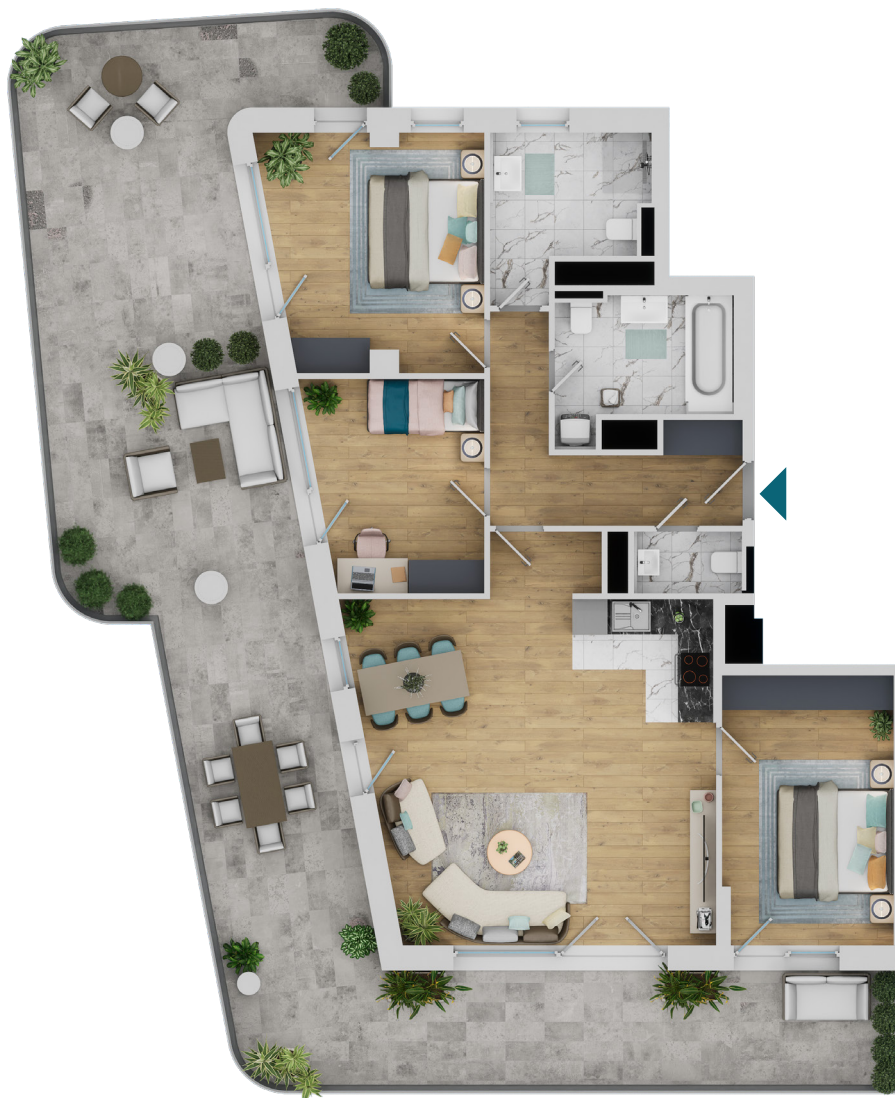

DUNA TERASZ
VISTA

Az öböl kapuja
The gate of the bay

1-A705

Nappali / Living Room	33,45 m ²
Konyha / Kitchen	3,85 m ²
Szoba / Room	13,49 m ²
Szoba / Room	10,44 m ²
Szoba / Room	14,51 m ²
Fürdő / Bathroom	6,40 m ²
Fürdő / Bathroom	6,48 m ²
WC / Toilet	1,93 m ²
Közlekedő / Hallway	3,65 m ²
Előtér / Lobby	4,74 m ²

Nettó alapterület (lakás)/

Total net area (flat) **98,94 m²**

Erkély / Balcony **83,24 m²**

Kültér összesen/

Total exterior area **83,24 m²**

1. Épület / Building
A Lépcsőház / Staircase
7. Emelet / Floor

Az ábrázolt berendezés csak illusztráció, a megadott adatok tájékoztató jellegűek.
A helyiségek méretei nettó alapterületek, melyek a vakolatlan falak közötti távolságokból számítandók.