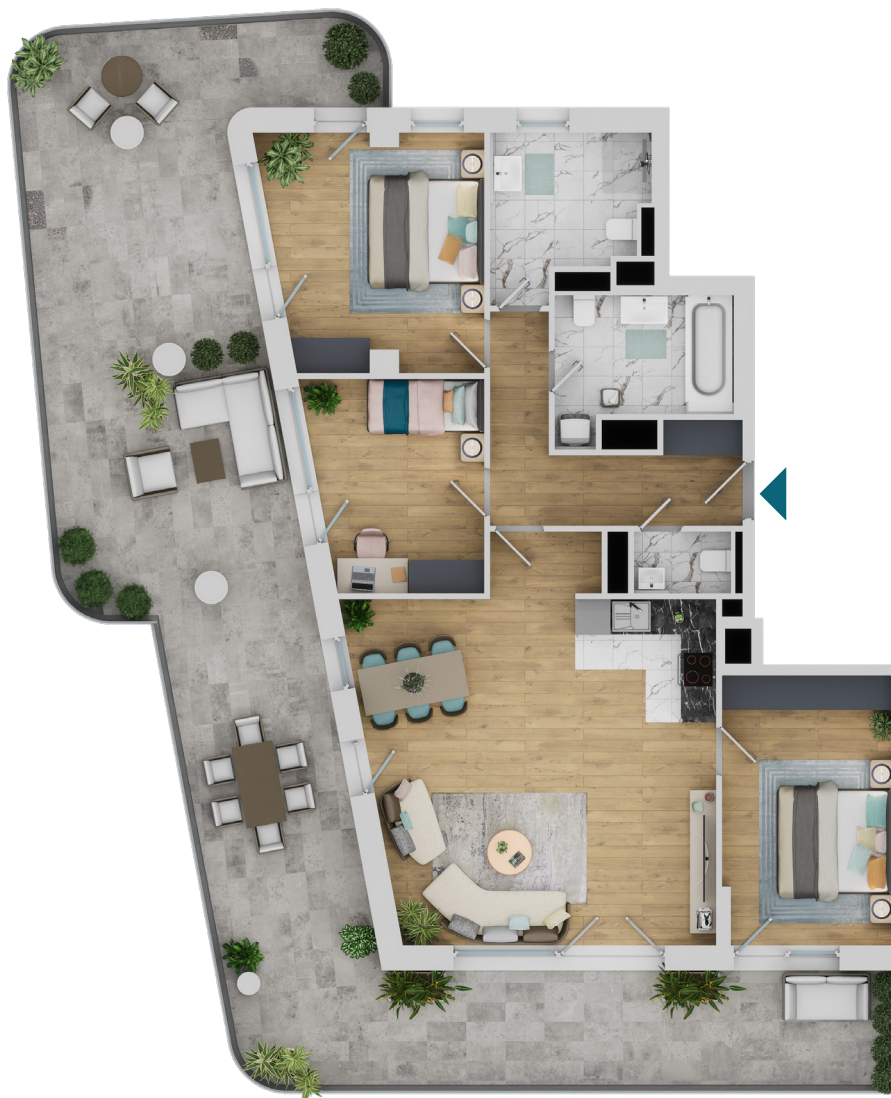

DUNA TERASZ
VISTA

Az öböl kapuja The gate of the bay

1-A605

Nappali / Living Room	33,45 m ²
Konyha / Kitchen	3,96 m ²
Szoba / Room	13,49 m ²
Szoba / Room	10,34 m ²
Szoba / Room	14,46 m ²
Fürdő / Bathroom	6,58 m ²
Fürdő / Bathroom	6,60 m ²
WC / Toilet	1,73 m ²
Közlekedő / Hallway	3,65 m ²
Előtér / Lobby	4,74 m ²

Nettó alapterület (lakás)/

Total net area (flat) **99 m²**

Erkély / Balcony **82,4 m²**

Kültér összesen/

Total exterior area **82,4 m²**

1. Épület / Building
A Lépcsőház / Staircase
6. Emelet / Floor

Az ábrázolt berendezés csak illusztráció, a megadott adatok tájékoztató jellegűek.
A helyiségek méretei nettó alapterületek, melyek a vakolatlan falak közötti távolságokból számítandók.