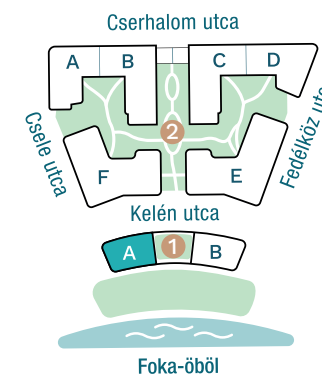

## Az öböl kapuja The gate of the bay

### Nettó alapterület (lakás)/

Total net area (flat) **64,61 m<sup>2</sup>**

Erkély / Balcony **42,78 m<sup>2</sup>**

### Kültér összesen/

Total exterior area **42,78 m<sup>2</sup>**

1. Épület / Building  
A Lépcsőház / Staircase  
4. Emelet / Floor

Az ábrázolt berendezés csak illusztráció, a megadott adatok tájékoztató jellegűek.  
A helyiségek méretei nettó alapterületek, melyek a vakolatlan falak közötti távolságokból számítandók.