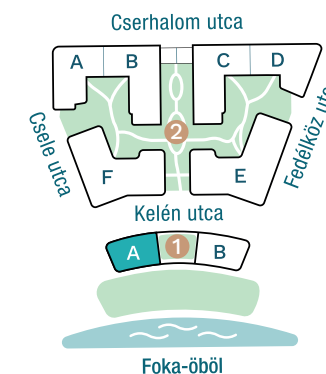

## Az öböl kapuja The gate of the bay

### Kültér összesen/

Total exterior area **59,9 m<sup>2</sup>**

1. Épület / Building  
A Lépcsőház / Staircase  
3. Emelet / Floor

Az ábrázolt berendezés csak illusztráció, a megadott adatok tájékoztató jellegűek.  
A helyiségek méretei nettó alapterületek, melyek a vakolatlan falak közötti távolságokból számíthatók.