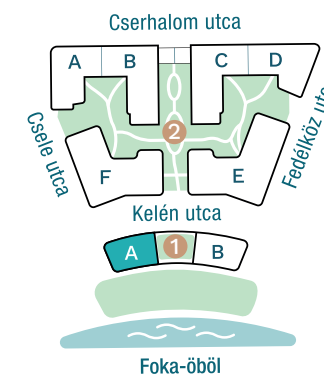

DUNA TERASZ
VISTA

Az öböl kapuja The gate of the bay

1-A202

Nappali / Living Room	21,78 m ²
Konyha / Kitchen	3,24 m ²
Hálószoba / Bedroom	12,28 m ²
Hálószoba / Bedroom	13,13 m ²
Fürdő / Bathroom	5,45 m ²
WC / Toilet	1,86 m ²
Közlekedő / Hallway	3,70 m ²
Előtér / Lobby	3,17 m ²

Nettó alapterület (lakás)/

Total net area (flat) **64,61 m²**

Erkély / Balcony **42,78 m²**

Kültér összesen/

Total exterior area **42,78 m²**

1. Épület / Building
A Lépcsőház / Staircase
2. Emelet / Floor

Az ábrázolt berendezés csak illusztráció, a megadott adatok tájékoztató jellegűek.
A helyiségek méretei nettó alapterületek, melyek a vakolatlan falak közötti távolságokból számítandók.

The equipment and furniture as depicted are for illustration purposes only. Any data given is strictly informational.
The dimensions of the rooms are calculated by the net area between the unplastered walls.